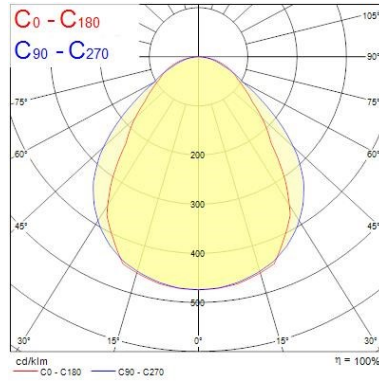

PHOTOMETRY

Officelyte LED OFFICELYTE 600X600 HE 4K DALI EMPRO 2069245

| | | |
|-----|--------------|--|
| 0.5 | 1.14 0.62 | E(0°) 8724 E(C90) 961 E(C0) 1559 |
| 1.0 | 2.28 1.64 | E(0°) 1881 E(C90) 240 E(C0) 390 |
| 1.5 | 3.43 2.46 | E(0°) 747 E(C90) 107 E(C0) 173 |
| 2.0 | 4.57 3.29 | E(0°) 420 E(C90) 60 E(C0) 97 |
| 2.5 | 5.71 4.11 | E(0°) 269 E(C90) 38 E(C0) 62 |
| 3.0 | 6.85 4.93 | E(0°) 187 E(C90) 27 E(C0) 43 |

Distance [m] Cone diameter [m] Illuminance [lx]

— C0 - C180 (Half beam angle: 78.8°)
— C90 - C270 (Half beam angle: 97.6°)

TECHNICAL DRAWINGS

Officelyte LED

OFFICELYTE 600X600 HE 4K DALI EMPRO
2069245

Concord 2069245