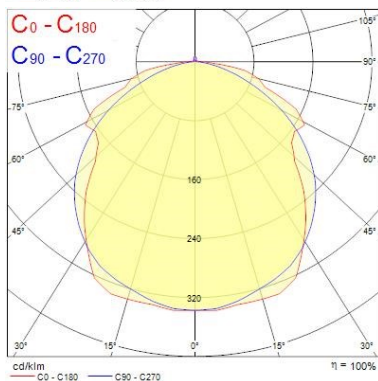

## PHOTOMETRY

Distance [m]	Cone diameter [m]	E(0°)	E(C90)	E(C0)
0.5	1.48 1.78	5266	464	307
1.0	2.95 3.58	1314	116	77
1.5	4.43 5.37	584	50	34
2.0	5.91 7.16	338	29	19
2.5	7.38 8.95	210	19	12
3.0	8.85 10.74	148	13	9

Distance [m] Cone diameter [m]  
 — C0 - C180 (Half beam angle: 121.0°)  
 — C90 - C270 (Half beam angle: 111.8°)  
 Illuminance [lx]

Distance [m]	Cone diameter [m]	E(0°)	E(C90)	E(C0)
0.5	1.46 1.77	387	338	22
1.0	2.92 3.53	97	84	6
1.5	4.38 5.30	42	36	3
2.0	5.84 7.07	24	20	1
2.5	7.30 8.84	15	13	1
3.0	8.75 10.50	11	9	1