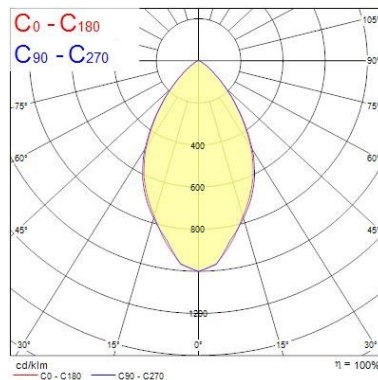

### Optical data

Fixture luminous flux (lm)	7430
Luminaire efficacy (lm/W)	155
LOR (%)	100
Colour temperature (K)	4000
Light colour	Neutral White
CRI (Ra)	80
Colour Variation Initial (SDCM)	3
Beam Angle (°)	90
Photobiological Risk Group	RG1

### Physical data

Housing colour	Grey
----------------	------

## PHOTOMETRY

Distance [m]	Cone diameter [m]	illuminance [lx]
0.5	0.59 0.58	E(0°) 2976 E(C90) 949 E(C0) 9602
1.0	1.19 1.16	E(0°) 7434 E(C90) 2375 E(C0) 2401
1.5	1.78 1.75	E(0°) 3304 E(C90) 1059 E(C0) 1067
2.0	2.38 2.33	E(0°) 1858 E(C90) 594 E(C0) 600
2.5	2.97 2.91	E(0°) 1159 E(C90) 380 E(C0) 384
3.0	3.56 3.49	E(0°) 826 E(C90) 284 E(C0) 287

Distance [m]      Cone diameter [m]      Illuminance [lx]

— C0 - C180 (Half beam angle: 60.4°)  
— C90 - C270 (Half beam angle: 61.4°)