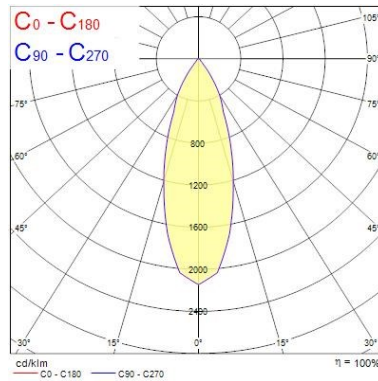

### Optical data

<b>Fixture luminous flux (lm)</b>	977
<b>Luminaire efficacy (lm/W)</b>	98
<b>LOR (%)</b>	100
<b>Colour temperature (K)</b>	4000
<b>CRI (Ra)</b>	85
<b>Adjustable chromaticity</b>	N
<b>Beam Angle (°)</b>	46
<b>Distribution type</b>	Direct
<b>Photobiological Risk Group</b>	-

## Myriad V LED - IP65 Glass Chrome Bezel MYRD IP FL 4K PHDM BLK CBEZ 2058972

Units per outer package	1
Packaging outer length / height (cm)	17.5
Packaging outer width (cm)	15.0
Packaging outer depth (cm)	17.5

### PHOTOMETRY

0.5	0.32	E(0°) E(C0)	17.5°	8388 3641
1.0	0.63	E(0°) E(C0)	17.5°	2096 910
1.5	0.95	E(0°) E(C0)	17.5°	932 405
2.0	1.27	E(0°) E(C0)	17.5°	524 228
2.5	1.59	E(0°) E(C0)	17.5°	335 146
3.0	1.90	E(0°) E(C0)	17.5°	233 101

Distance [m]      Cone diameter [m]      Illuminance [lx]

— C0 - C180 (Half beam angle: 35.2°)