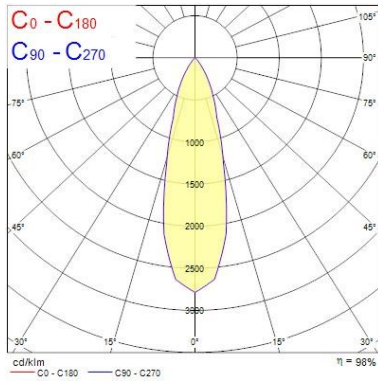

### Optical data

<b>Fixture luminous flux (lm)</b>	1119
<b>Luminaire efficacy (lm/W)</b>	112
<b>LOR (%)</b>	100
<b>Colour temperature (K)</b>	3000
<b>CRI (Ra)</b>	85
<b>Adjustable chromaticity</b>	N
<b>Beam Angle (°)</b>	28
<b>Distribution type</b>	Direct

### Physical data

<b>Housing colour</b>	White Trim
<b>IP rating</b>	IP20
<b>IK rating</b>	IK02
<b>Diffuser finish</b>	White Trim
<b>Reflector finish</b>	Aluminium
<b>Nominal Product Height (mm)</b>	72
<b>Weight (kg)</b>	0.39
<b>Recessed Depth (mm)</b>	72

### PHOTOMETRY

0.5	0.26	E(0°) E(C0)	12470 5696
1.0	0.51	E(0°) E(C0)	3118 1424
1.5	0.77	E(0°) E(C0)	1386 633
2.0	1.03	E(0°) E(C0)	779 356
2.5	1.28	E(0°) E(C0)	499 228
3.0	1.54	E(0°) E(C0)	346 158

Distance [m]    Cone diameter [m]    Illuminance [lx]