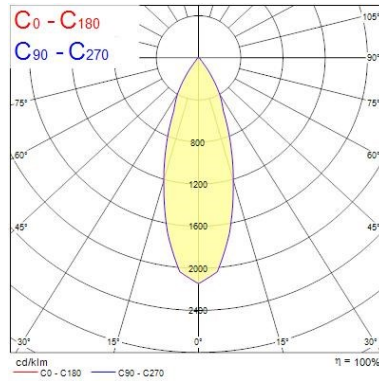

### Optical data

<b>Fixture luminous flux (lm)</b>	1023
<b>Luminaire efficacy (lm/W)</b>	102
<b>LOR (%)</b>	100
<b>Colour temperature (K)</b>	4000
<b>CRI (Ra)</b>	85
<b>Adjustable chromaticity</b>	N
<b>Beam Angle (°)</b>	46
<b>Distribution type</b>	Direct

### Physical data

<b>Housing colour</b>	White Trim
<b>IP rating</b>	IP20
<b>IK rating</b>	IK02
<b>Diffuser finish</b>	White Trim
<b>Reflector finish</b>	Aluminium
<b>Nominal Product Height (mm)</b>	72
<b>Weight (kg)</b>	0.339
<b>Recessed Depth (mm)</b>	72

### PHOTOMETRY

0.5	0.32	E(0°) E(C0)	17.6°	3781 3513
1.0	0.63	E(0°) E(C0)	17.6°	2195 952
1.5	0.95	E(0°) E(C0)	17.6°	978 424
2.0	1.27	E(0°) E(C0)	17.6°	549 238
2.5	1.59	E(0°) E(C0)	17.6°	351 153
3.0	1.90	E(0°) E(C0)	17.6°	244 109

Distance [m]      Cone diameter [m]      Illuminance [lx]

— C0 - C180 (Half beam angle: 35.2°)